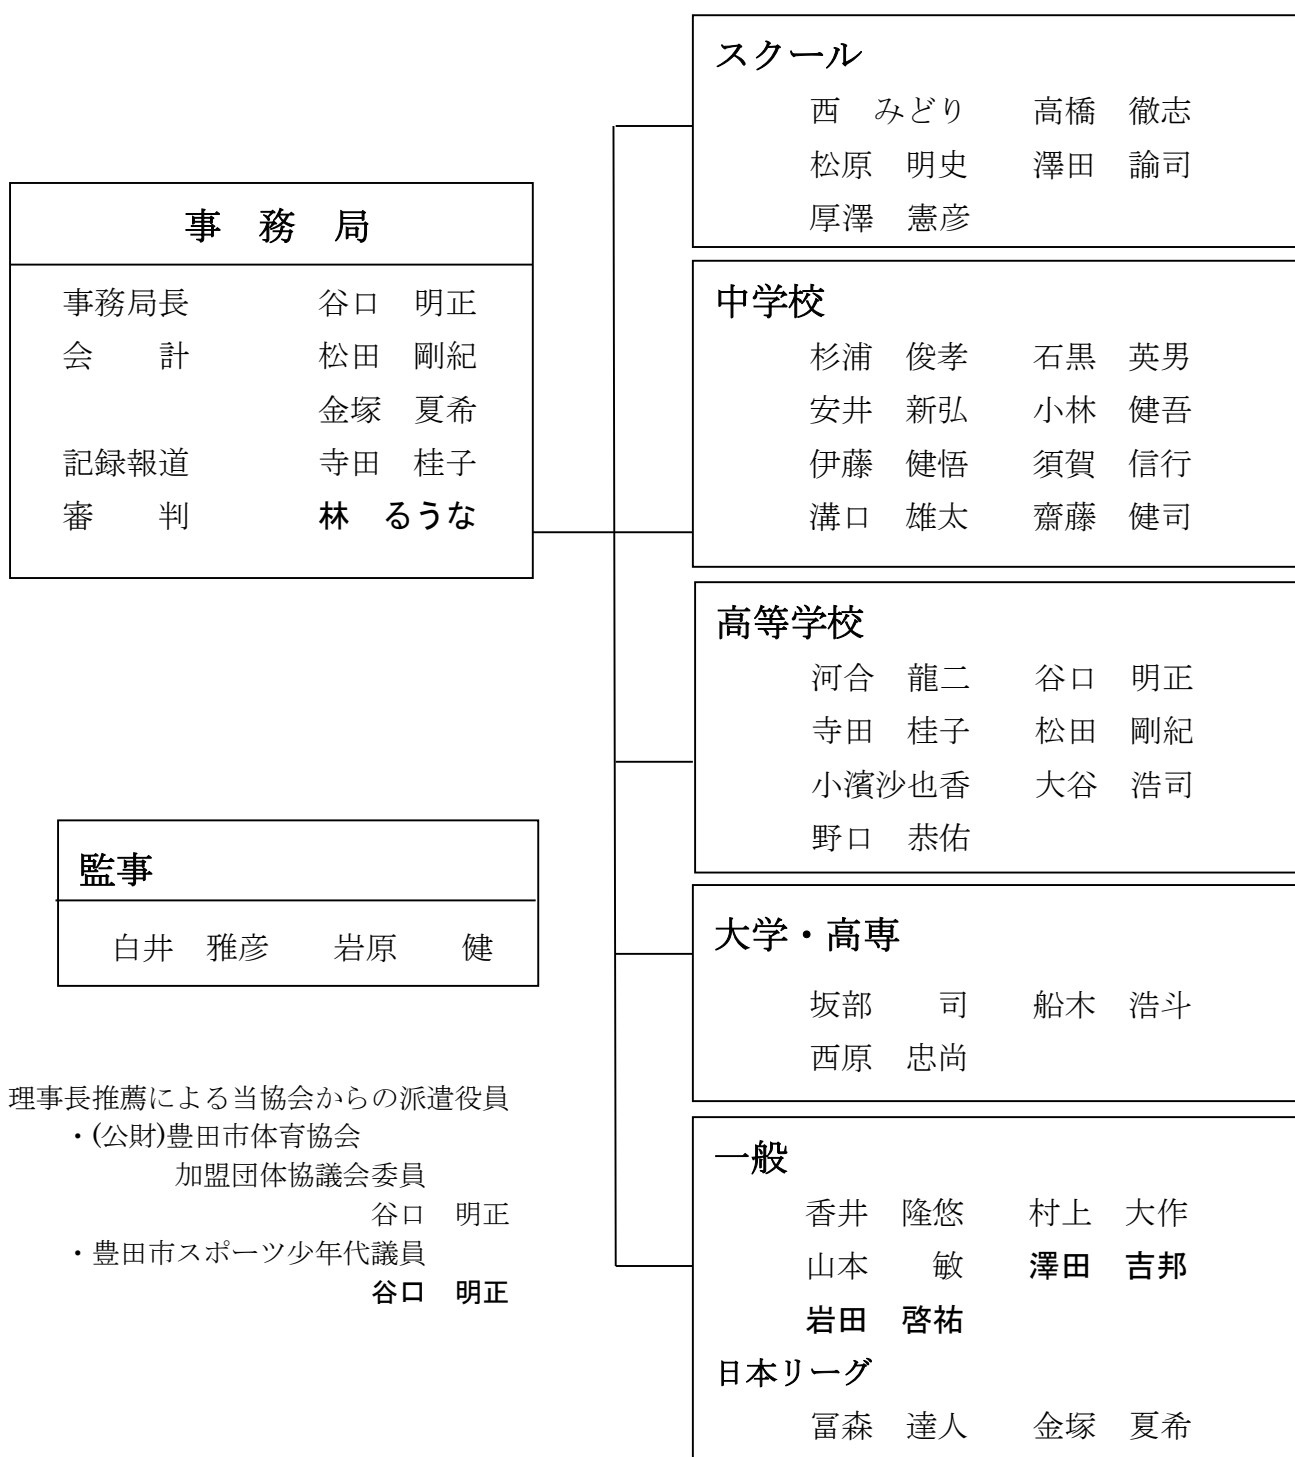

協会役員組織図

会 長	松 原 英 司	副会長	松 平 純 一
-----	---------	-----	---------

理事長	杉 浦 俊 孝	副理事長	河 合 龍 二	香 井 隆 悠
-----	---------	------	---------	---------

理事長推薦による当協会からの派遣役員

・(公財)豊田市体育協会

加盟団体協議会委員

谷口 明正

・豊田市スポーツ少年代議員

谷口 明正