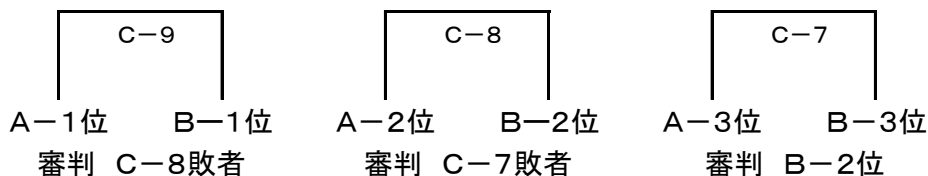

平成28年度市民総合体育大会

豊田市ハンドボール協会

第28回豊田市長杯争奪ハンドボール大会

日時	平成28年6月11日(土) 9:00~19:00 8:30~準備			
会場	スカイホール豊田 入り口よりAコート Bコート Cコート 3面使用 各チームにて審判をお願いします チームのタイムアウトはありません			
参加	男子 20チーム / 女子6チーム (男子・女子 15-5-15分)			

男子リーグA

	ファーマーズ	トヨタ7	Jsoul	Tab Club
ファーマーズ		A-2	A-6	A-4
トヨタ7			B-4	B-6
Jsoul				B-2
Tab Club				

男子リーグB

	C.U.H.C	エンジェル高橋	すぷりんぎゅ	HC美川
C.U.H.C		A-7	A-12	A-10
エンジェル高橋			B-10	B-12
すぷりんぎゅ				B-7
HC美川				

男子リーグC

	HCアゼリア	駈隆会	えガロン	トリケラトップス
HCアゼリア		A-8	C-12	C-10
駈隆会			A-11	A-13
えガロン				B-8
トリケラトップス				

男子リーグD

	HC NOK	TJK	ルーキーズ*	浪漫
HC NOK		A-9	B-13	B-11
TJK			C-11	C-13
ルーキーズ*				B-9
浪漫				

男子リーグE

	はちよみんず	TFHC	名城大学薬学部	アホやねん
はちよみんず		A-1	A-5	A-3
TFHC			B-3	B-5
名城大学薬学部				B-1
アホやねん				

女子リーグA

	Merry's	駈隆会	C.U.H.C
Merry's		C-1	C-5
駈隆会			C-3
C.U.H.C			

試合スケジュール

コート準備	08:40 ~ 09:30
第1試合	09:45 ~ 10:20
第2試合	10:25 ~ 11:00
第3試合	11:05 ~ 11:40
第4試合	11:45 ~ 12:20
第5試合	12:25 ~ 13:00
第6試合	13:05 ~ 13:40
第7試合	13:45 ~ 14:20
第8試合	14:25 ~ 15:00
第9試合	15:05 ~ 15:40
第10試合	15:45 ~ 16:20
第11試合	16:25 ~ 17:00
第12試合	17:05 ~ 17:40
第13試合	17:45 ~ 18:20
片づけ	18:20 ~

女子リーグB

	cheeky	リリオ	はちよみんず
cheeky		C-2	C-6
リリオ			C-4
はちよみんず			

女子順位決定

会場準備はEチームにてお願いします。8:30集合です

* はちよみんず

* TFHC

* 名城大学薬学部

* アホやねん